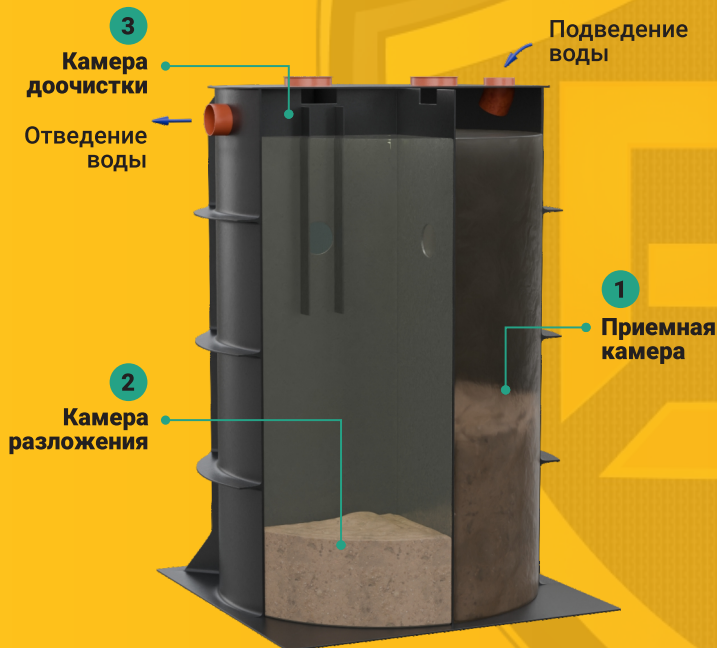

КЕССОН BUNKER

БЕЗОПАСНО. НАДЕЖНО. ДОЛГОВЕЧНО.

ТЕХНИЧЕСКИЕ ХАРАКТЕРИСТИКИ

Модель кессона	Длина	Ширина	Высота
Bunker K1	1110	1110	2110
Bunker K1M	1110	1110	2340
Bunker K1L	1110	1110	2570
Bunker K1.2	1310	1310	2110
Bunker K1.2M	1310	1310	2340
Bunker K1.2L	1310	1310	2570

ТЕХНИЧЕСКИЕ ХАРАКТЕРИСТИКИ

Модель септика	Габаритные размеры (l/b/h), м	Масса, кг	Кол-во жителей, чел	Глубина залегания трубы, м
Bunker S3	1,11/1,11/1,82	65	1-3	0,4-0,6
Bunker S5	1,31/1,31/1,82	80	3-5	0,4-0,6

- ✓ Надёжная схема очистки — сточные воды проходят через 3 камеры.

- 1 Здесь оседают тяжелые частицы, мусор и начинается процесс сбраживания.
- 2 Здесь отделяются легкие фракции, жиры и происходит дополнительный процесс отстаивания.
- 3 Здесь происходит отделение очищенной воды с последующим водоотведением в дренажный тоннель Bunker.

дренажный ТОННЕЛЬ

- ✓ Компактный — занимает меньше места, чем фильтрационное поле.
- ✓ Эффективный — быстро отводит очищенную воду в грунт.
- ✓ Надёжный — уменьшает риск подтоплений и продлевает срок службы септика.
- ✓ Подходит для сложных грунтов — работает даже на глине и суглинке.