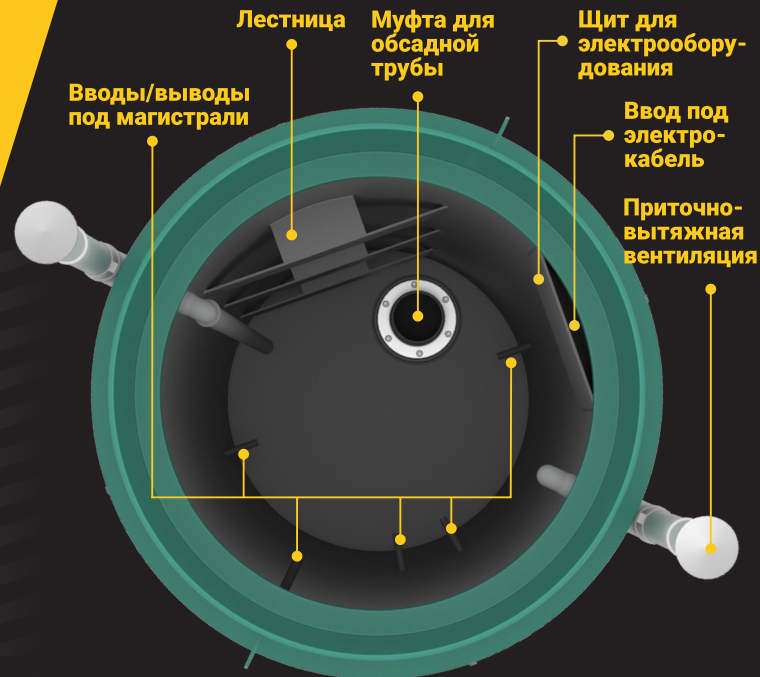

BUNKER

СЕПТИК
для дома и дачи

КЕССОН
для скважин

ПРЕИМУЩЕСТВА КЕССОНА BUNKER:

- ✓ Встроенная вентиляция — защита от конденсата и запахов.
- ✓ Удобная лестница — безопасный спуск внутрь.
- ✓ Готовые вводы/выводы — для подключения труб, кабелей и поливочного крана.
- ✓ Прочный материал — изготовлен из гомогенного сополимера, устойчив к коррозии и морозу.
- ✓ Гарантия 3 года — подтверждённое качество от производителя.

КЕССОН BUNKER

БЕЗОПАСНО. НАДЕЖНО. ДОЛГОВЕЧНО.

ТЕХНИЧЕСКИЕ ХАРАКТЕРИСТИКИ

Модель кессона	Длина	Ширина	Высота
Bunker K1	1110	1110	2110
Bunker K1M	1110	1110	2340
Bunker K1L	1110	1110	2570
Bunker K1.2	1310	1310	2110
Bunker K1.2M	1310	1310	2340
Bunker K1.2L	1310	1310	2570