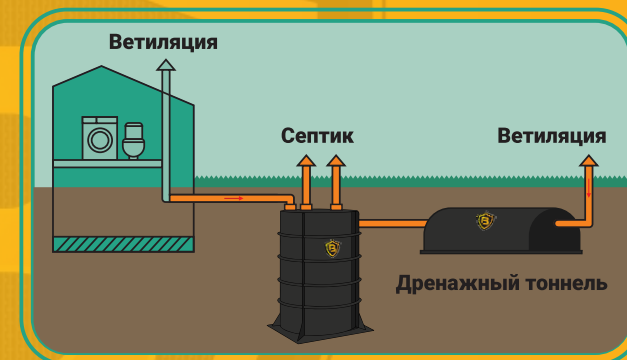

ТЕХНИЧЕСКИЕ ХАРАКТЕРИСТИКИ

Модель септика	Габаритные размеры (l/b/h), м	Масса, кг	Кол-во жителей, чел	Глубина залегания трубы, м
Bunker S3	1,11/1,11/1,82	65	1-3	0,4-0,6
Bunker S5	1,31/1,31/1,82	80	3-5	0,4-0,6

- ✓ Надёжная схема очистки — сточные воды проходят через 3 камеры.

- 1 Здесь оседают тяжелые частицы, мусор и начинается процесс сбраживания.
- 2 Здесь отделяются легкие фракции, жиры и происходит дополнительный процесс отстаивания.
- 3 Здесь происходит отделение очищенной воды с последующим водоотведением в дренажный тоннель Bunker.

дренажный ТОННЕЛЬ

- ✓ Компактный — занимает меньше места, чем фильтрационное поле.
- ✓ Эффективный — быстро отводит очищенную воду в грунт.
- ✓ Надёжный — уменьшает риск подтоплений и продлевает срок службы септика.
- ✓ Подходит для сложных грунтов — работает даже на глине и суглинке.