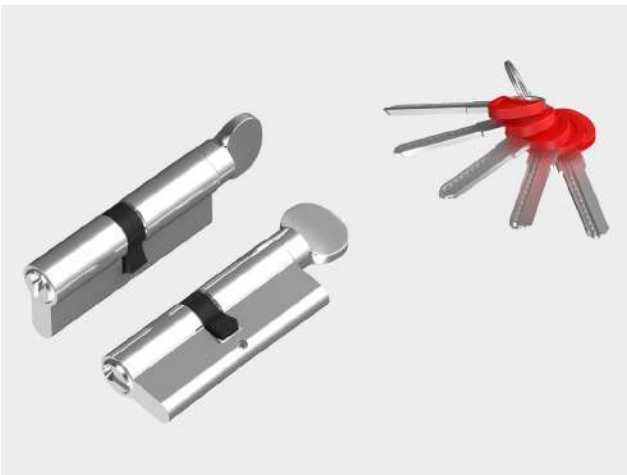

БАЗОВАЯ КОМПЛЕКТАЦИЯ

Комплект замка под цилиндр BORDER 3B4-3/85Г.Y2

Сувальдный замок BORDER 3B8-8Г/15 с 5 ключами в комплекте

Цилиндровый механизм «ключ-вертушка» с комплектом ключей

Квадратная декоративная накладка сувальдного замка со шторкой и со скрытым креплением

Броненакладка квадрат (хром)

Задвижка дверная «ночной сторож»

Ручка на квадратной розетке

Глазок из ЦАМ с обзором 180°