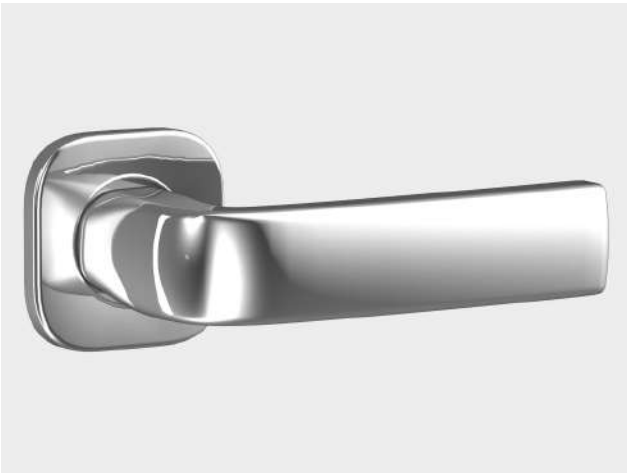

БАЗОВАЯ КОМПЛЕКТАЦИЯ

Комплект замка под цилиндр BORDER 3B4-3/85Г.Y2

Сувальдный замок BORDER 3B8-8Г/15 с 5 ключами в комплекте

Цилиндровый механизм «ключ-вертушка» с комплектом ключей

Квадратная декоративная накладка сувальдного замка со шторкой и со скрытым креплением

Броненакладка квадрат (хром)

Задвижка дверная «ночной сторож»

Ручка на квадратной розетке

Глазок из ЦАМ с обзором 180°