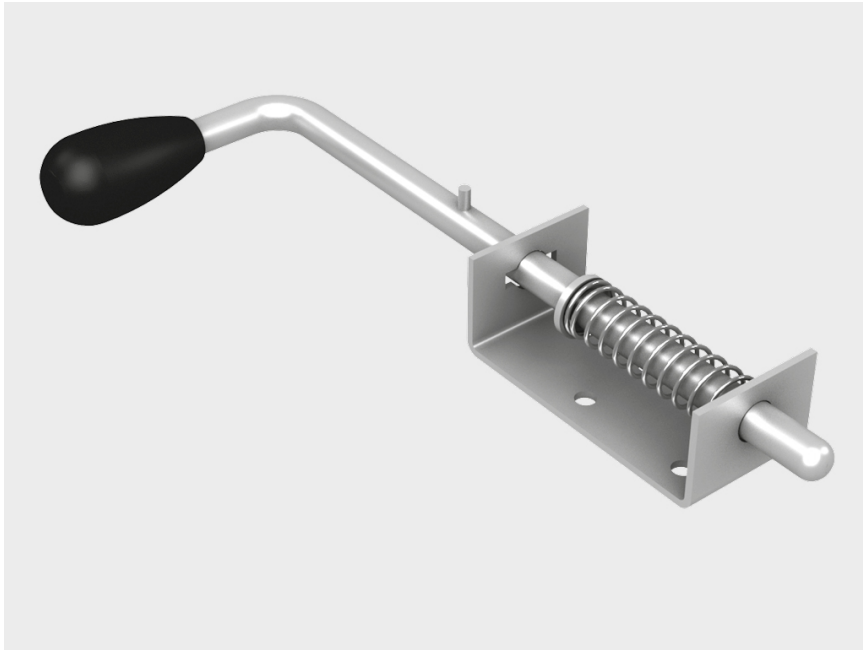

## ДОПОЛНИТЕЛЬНАЯ КОМПЛЕКТАЦИЯ

---

Устройство защиты от обрыва пружины блокирует вал, что предотвращает падение полотна ворот.

Механический замок позволяет блокировать полотно ворот в закрытом положении как изнутри помещения, так и со стороны улицы.

Механическая задвижка позволяет запирать ворота изнутри помещения. Отличается простотой и надежностью.