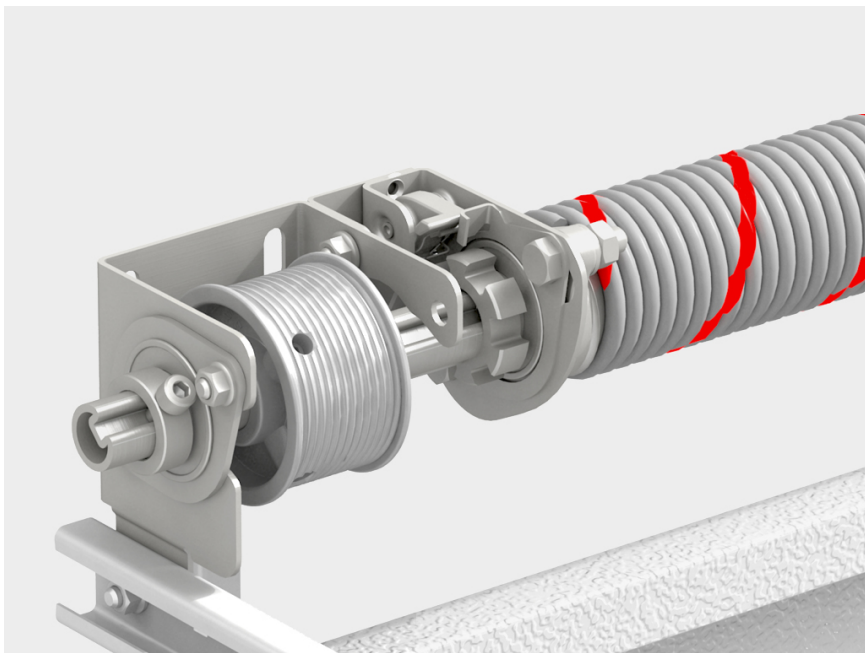

## ДОПОЛНИТЕЛЬНАЯ КОМПЛЕКТАЦИЯ

---

Устройство защиты от обрыва пружины блокирует вал, что предотвращает падение полотна ворот.

Механический замок позволяет блокировать полотно ворот в закрытом положении как изнутри помещения, так и со стороны улицы.

Механическая задвижка позволяет запирать ворота изнутри помещения. Отличается простотой и надежностью.