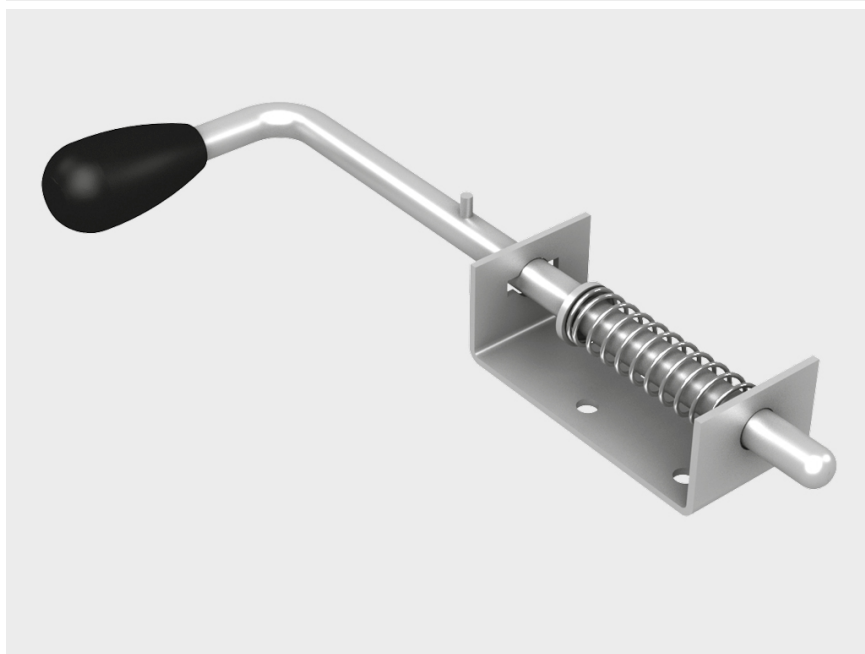

БАЗОВАЯ КОМПЛЕКТАЦИЯ

Полотно из энергоэффективных сэндвич-панелей толщиной 40 мм с PIR-наполнителем и с усилением под внутренние петли и боковые опоры.

Комплект направляющих и угловых стоек из оцинкованной стали толщиной 1,5–2 мм обладает повышенной прочностью, имеет все необходимые для монтажа перфорации.

Устройство защиты от обрыва пружины блокирует вал, предотвращая падение полотна ворот.

Торсионный механизм, рассчитанный на 50 000 циклов. Долговечность конструкции обеспечивает открывание и закрывание полотна ворот без усилий.

Коробка с комплектацией для монтажа, паспортом на изделие и инструкцией по монтажу.

Механическая задвижка позволяет запирать ворота изнутри помещения. Отличается простотой и надежностью.

Новая ручка эргономичной формы выступает изящным декоративным дополнением к дизайнерскому исполнению полотна ворот.