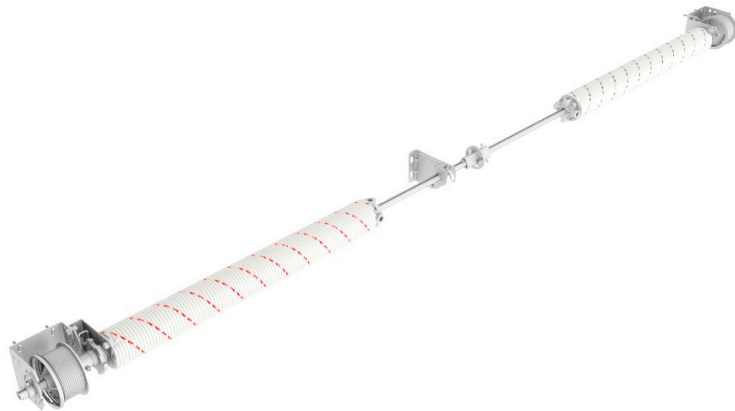

БАЗОВАЯ КОМПЛЕКТАЦИЯ

Полотно из энергоэффективных сэндвич-панелей толщиной 40 мм с PIR-наполнителем и с усилением под внутренние петли и боковые опоры.

Комплект направляющих и угловых стоек из оцинкованной стали толщиной 1,5–2 мм обладает повышенной прочностью, имеет все необходимые для монтажа перфорации.

Устройство защиты от обрыва пружины блокирует вал, предотвращая падение полотна ворот.

Торсионный механизм, рассчитанный на 50 000 циклов. Долговечность конструкции обеспечивает открывание и закрывание полотна ворот без усилий.

Коробка с комплектацией для монтажа, паспортом на изделие и инструкцией по монтажу.

Механическая задвижка позволяет запирать ворота изнутри помещения. Отличается простотой и надежностью.

Новая ручка эргономичной формы выступает изящным декоративным дополнением к дизайнерскому исполнению полотна ворот.