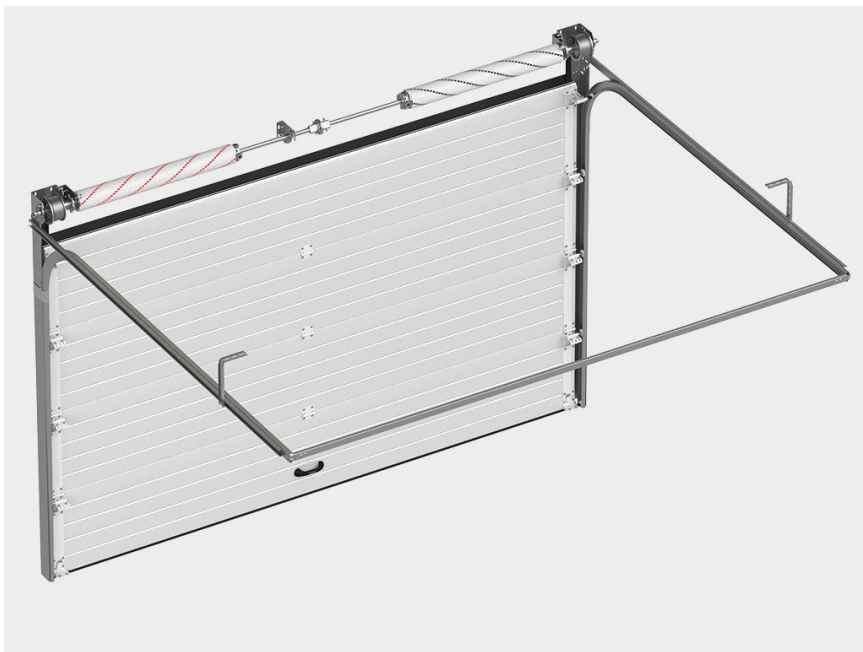

БАЗОВАЯ КОМПЛЕКТАЦИЯ

Полотно из энергоэффективных сэндвич-панелей толщиной 40 мм с PIR-наполнителем и с усилением под внутренние петли и боковые опоры.

Комплект направляющих и угловых стоек из оцинкованной стали толщиной 1,5–2 мм обладает повышенной прочностью, имеет все необходимые для монтажа перфорации.

Устройство защиты от обрыва пружины блокирует вал, предотвращая падение полотна ворот.

Торсионный механизм, рассчитанный на 50 000 циклов. Долговечность конструкции обеспечивает открывание и закрывание полотна ворот без усилий.

Коробка с комплектацией для монтажа, паспортом на изделие и инструкцией по монтажу.

Механическая задвижка позволяет запирать ворота изнутри помещения. Отличается простотой и надежностью.

Новая ручка эргономичной формы выступает изящным декоративным дополнением к дизайнерскому исполнению полотна ворот.