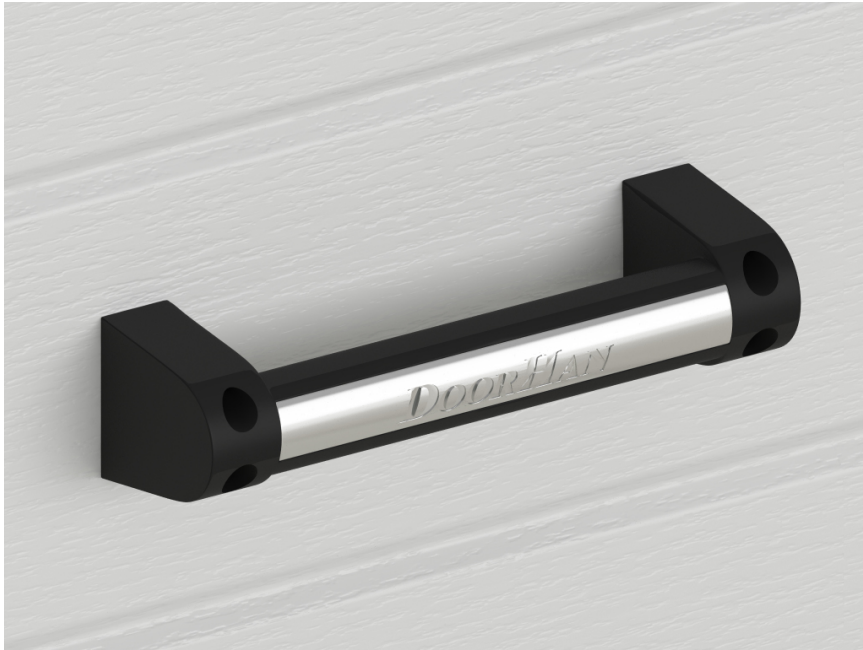

БАЗОВАЯ КОМПЛЕКТАЦИЯ

Полотно из энергоэффективных сэндвич-панелей толщиной 40 мм с PIR-наполнителем и с усилением под внутренние петли и боковые опоры.

Комплект направляющих и угловых стоек из оцинкованной стали толщиной 1,5–2 мм обладает повышенной прочностью, имеет все необходимые для монтажа перфорации.

Устройство защиты от обрыва пружины блокирует вал, предотвращая падение полотна ворот.

Торсионный механизм, рассчитанный на 50 000 циклов. Долговечность конструкции обеспечивает открывание и закрывание полотна ворот без усилий.

Коробка с комплектацией для монтажа, паспортом на изделие и инструкцией по монтажу.

Механическая задвижка позволяет запирать ворота изнутри помещения. Отличается простотой и надежностью.

Новая ручка эргономичной формы выступает изящным декоративным дополнением к дизайнерскому исполнению полотна ворот.