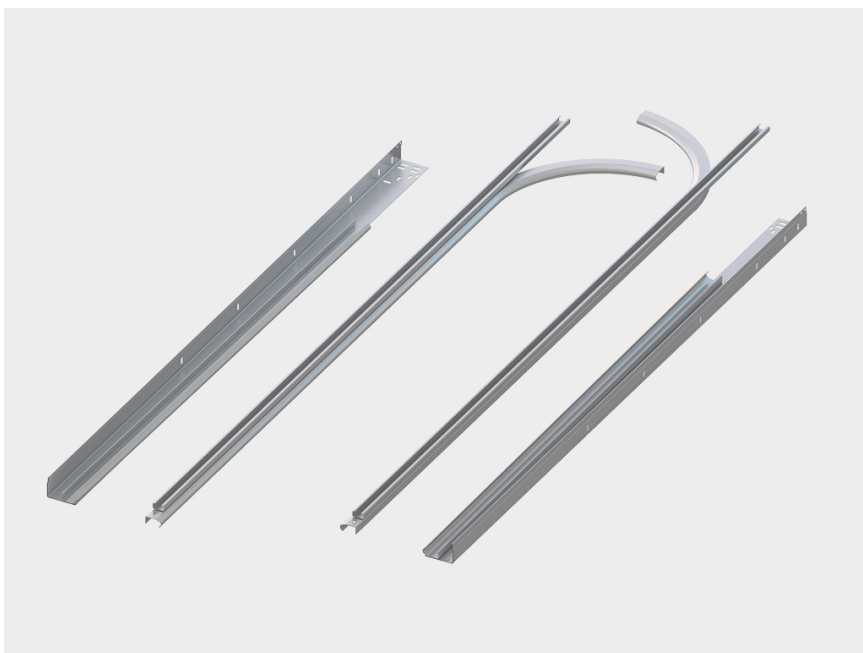

БАЗОВАЯ КОМПЛЕКТАЦИЯ

Полотно из энергоэффективных сэндвич-панелей толщиной 40 мм с PIR-наполнителем и с усилением под внутренние петли и боковые опоры.

Комплект направляющих и угловых стоек из оцинкованной стали толщиной 1,5–2 мм обладает повышенной прочностью, имеет все необходимые для монтажа перфорации.

Устройство защиты от обрыва пружины блокирует вал, предотвращая падение полотна ворот.

Торсионный механизм, рассчитанный на 50 000 циклов. Долговечность конструкции обеспечивает открывание и закрывание полотна ворот без усилий.

Коробка с комплектацией для монтажа, паспортом на изделие и инструкцией по монтажу.

Механическая задвижка позволяет запирать ворота изнутри помещения. Отличается простотой и надежностью.

Новая ручка эргономичной формы выступает изящным декоративным дополнением к дизайнерскому исполнению полотна ворот.