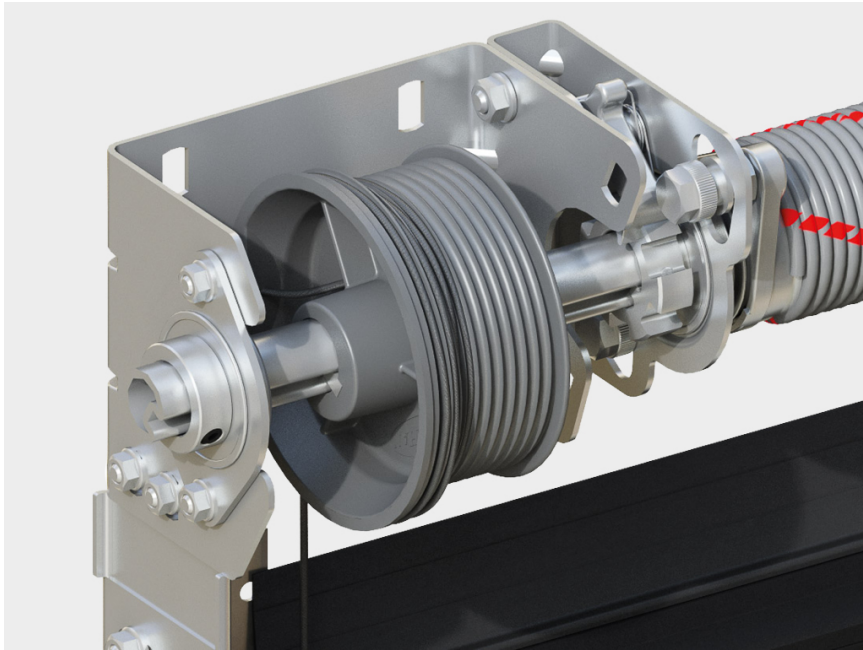

БАЗОВАЯ КОМПЛЕКТАЦИЯ

Полотно из энергоэффективных сэндвич-панелей толщиной 40 мм с PIR-наполнителем и с усилением под внутренние петли и боковые опоры.

Комплект направляющих и угловых стоек из оцинкованной стали толщиной 1,5–2 мм обладает повышенной прочностью, имеет все необходимые для монтажа перфорации.

Устройство защиты от обрыва пружины блокирует вал, предотвращая падение полотна ворот.

Торсионный механизм, рассчитанный на 50 000 циклов. Долговечность конструкции обеспечивает открывание и закрывание полотна ворот без усилий.

Коробка с комплектацией для монтажа, паспортом на изделие и инструкцией по монтажу.

Механическая задвижка позволяет запирать ворота изнутри помещения. Отличается простотой и надежностью.

Новая ручка эргономичной формы выступает изящным декоративным дополнением к дизайнерскому исполнению полотна ворот.