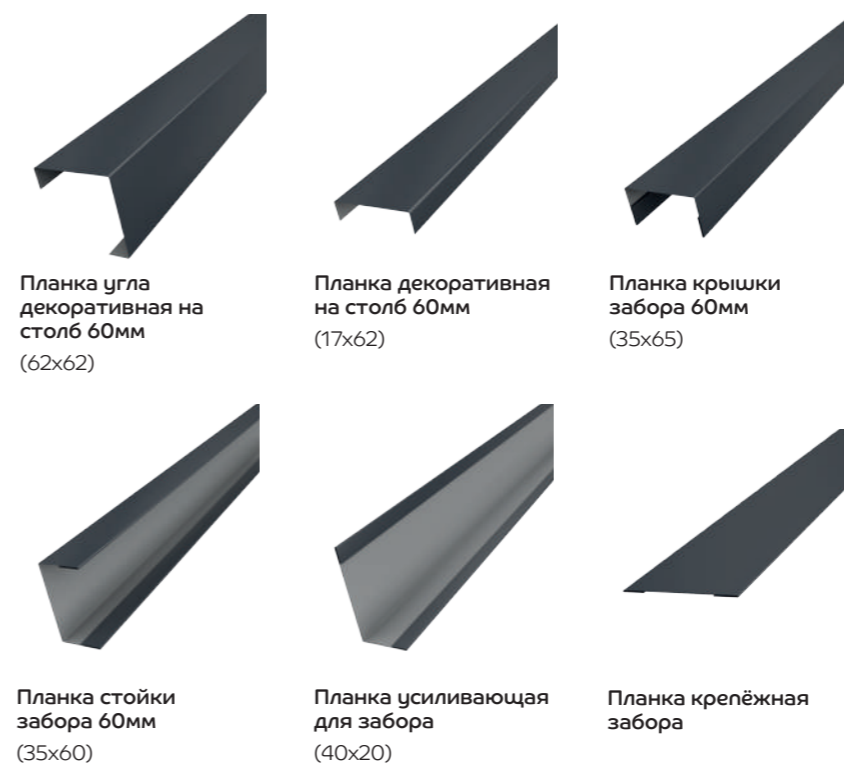

ДОБОРНЫЕ ЭЛЕМЕНТЫ

! ВСЕ ПЛАНКИ ПРОИЗВОДЯТСЯ ДЛИНОЙ 2/ 2,5/ 3МЕТРА