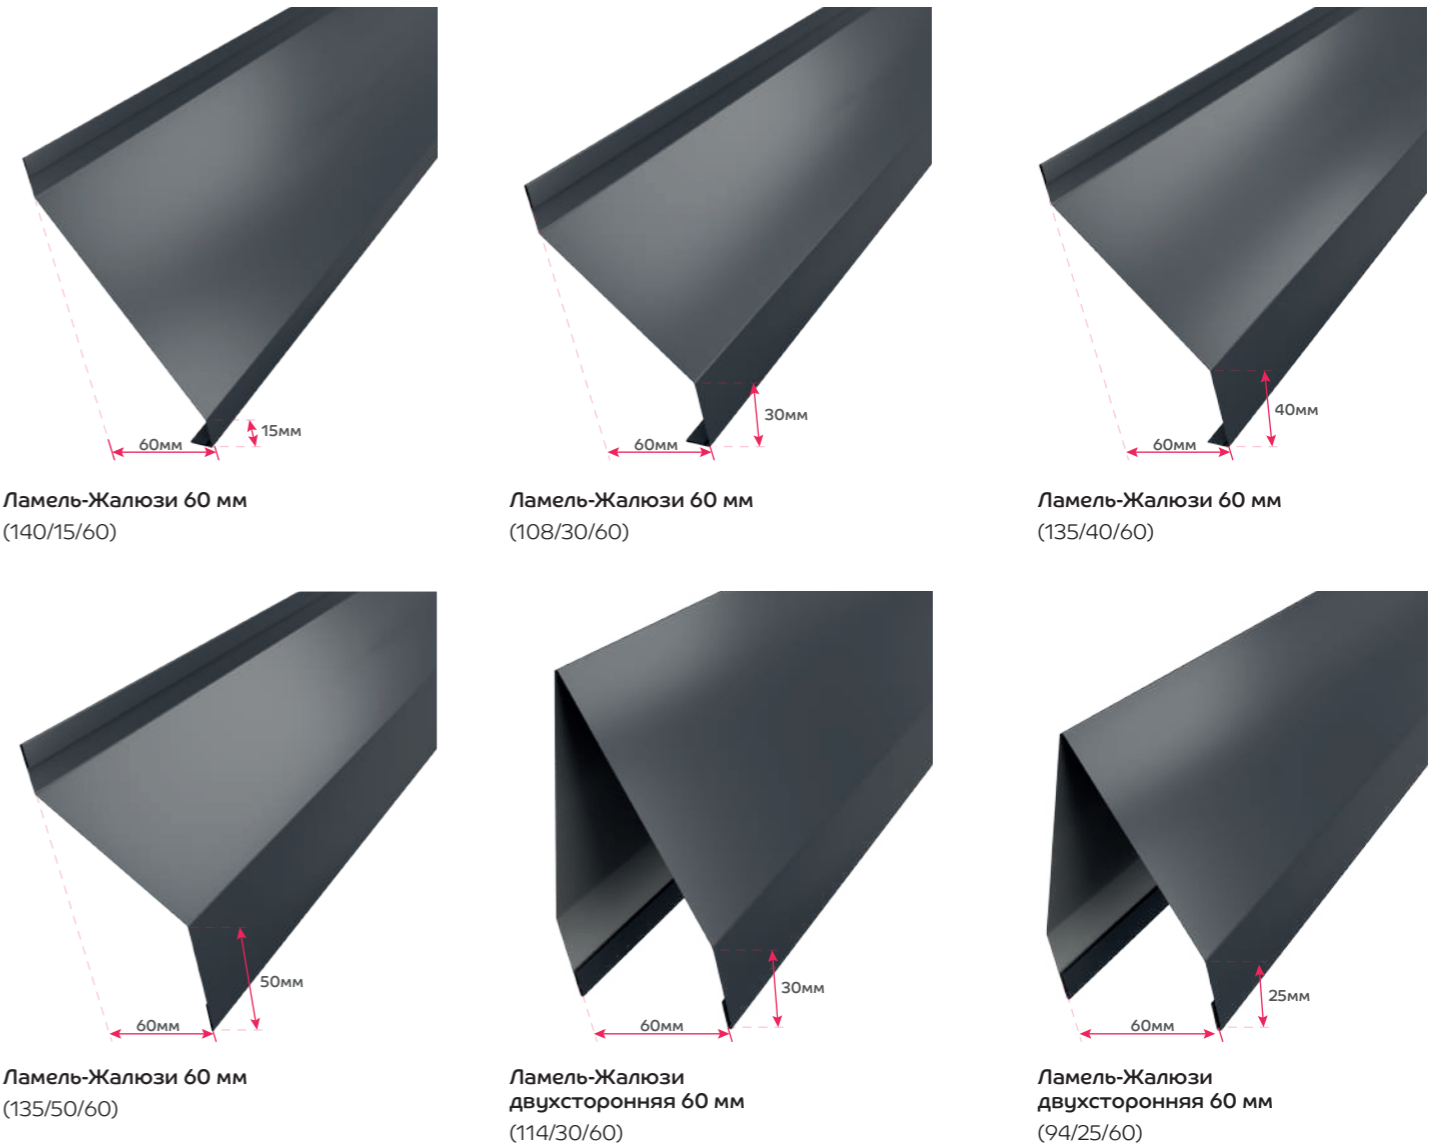

! Монтаж выполняется на столбы из разных материалов.

Кирпич

Металл

- Надёжное оригинальное решение придаст привлекательности вашему дому
- Устойчив к ветровым нагрузкам за счёт отверстий, снижающих парусность конструкций
- Обеспечивает комфортный микроклимат за счёт отличной проветриваемости участка
- Отсутствуют дополнительные затраты на поддержание внешнего вида и защиты (покраска, защита от насекомых, огне-биозащита и т.п.)
- Защищает от посторонних взглядов, при этом позволяет видеть происходящее за забором

ДОБОРНЫЕ ЭЛЕМЕНТЫ

! ВСЕ ПЛАНКИ ПРОИЗВОДЯТСЯ ДЛИНОЙ 2/ 2,5/ 3МЕТРА