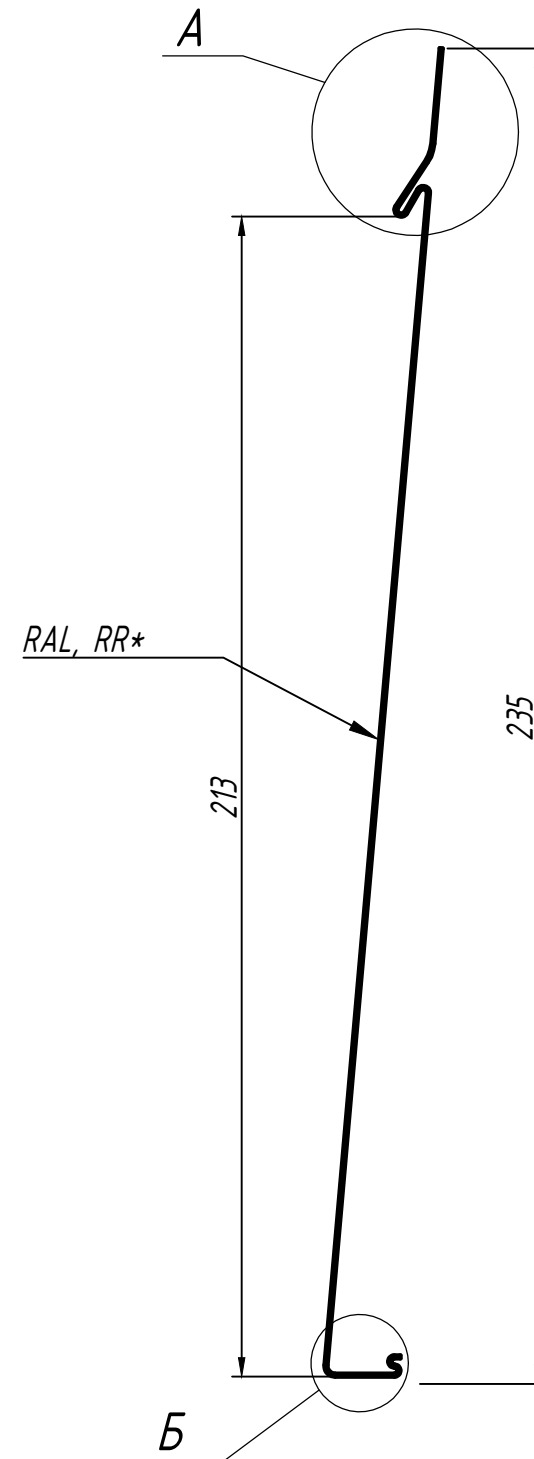

ФАСАДНАЯ СИСТЕМА . СКАНДИНАВСКАЯ ДОСКА ШИРОКАЯ

SV257

СТ.ФС-00-002

Изм.	Лист	№ док.	Подпись	Дата	Фасадная система. Скандинавская доска широкая	Лит.	Масса	Масштаб	
Разраб.								1:1	
Пров.									
Т.контр.						Лист	Листов		
Н.контр.					Предварительно окрашенная оцинкованная сталь				
Утверд.									