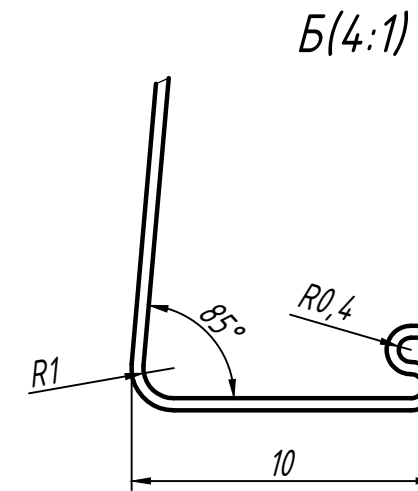

ФАСАДНАЯ СИСТЕМА . СКАНДИНАВСКАЯ ДОСКА ШИРОКАЯ

SV257

СТ.ФС-00-002

Изм.	Лист	№ док.	Подпись	Дата	Фасадная система. Скандинавская доска широкая	Лит.	Масса	Масштаб	
Разраб.								1:1	
Пров.									
Т.контр.						Лист	Листов		
Н.контр.					Предварительно окрашенная оцинкованная сталь				
Утверд.									