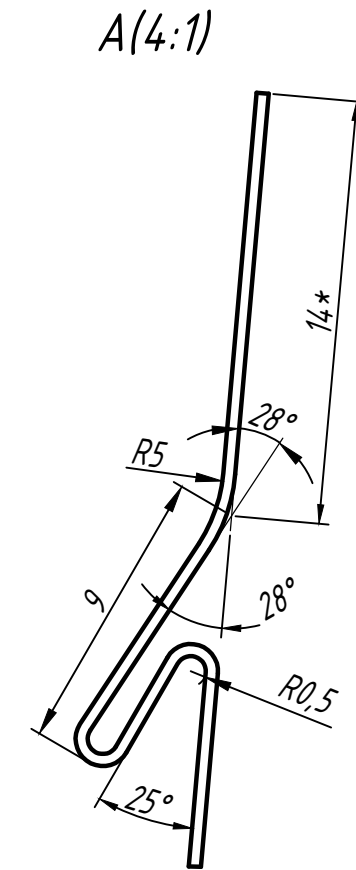

ФАСАДНАЯ СИСТЕМА . СКАНДИНАВСКАЯ ДОСКА ШИРОКАЯ

SV257

СТ.ФС-00-002

Изм.	Лист	№ док.	Подпись	Дата	Фасадная система. Скандинавская доска широкая	Лит.	Масса	Масштаб	
Разраб.								1:1	
Пров.									
Т.контр.						Лист	Листов		
Н.контр.					Предварительно окрашенная оцинкованная сталь				
Утверд.									