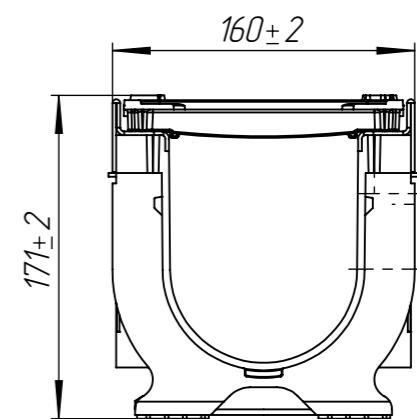

					ЛВ-10.16.15-ПП-РВ-В4-ЩЗ			Арт. 0800033-М
Изм	Лист	И документа	Подп.	Дата	Комплект PolyMax Drive	Лит.	Масса	Масштаб
Разраб.		Денисова Н.А.		12.11.18			10.57	1:4
Пров.		Белецкий С.Л.						
Т. контр		Белецкий С.Л.				Лист	Листов 1	
Н. контр		Тюрина М.В.						
Утв.		Камышников О.А.						