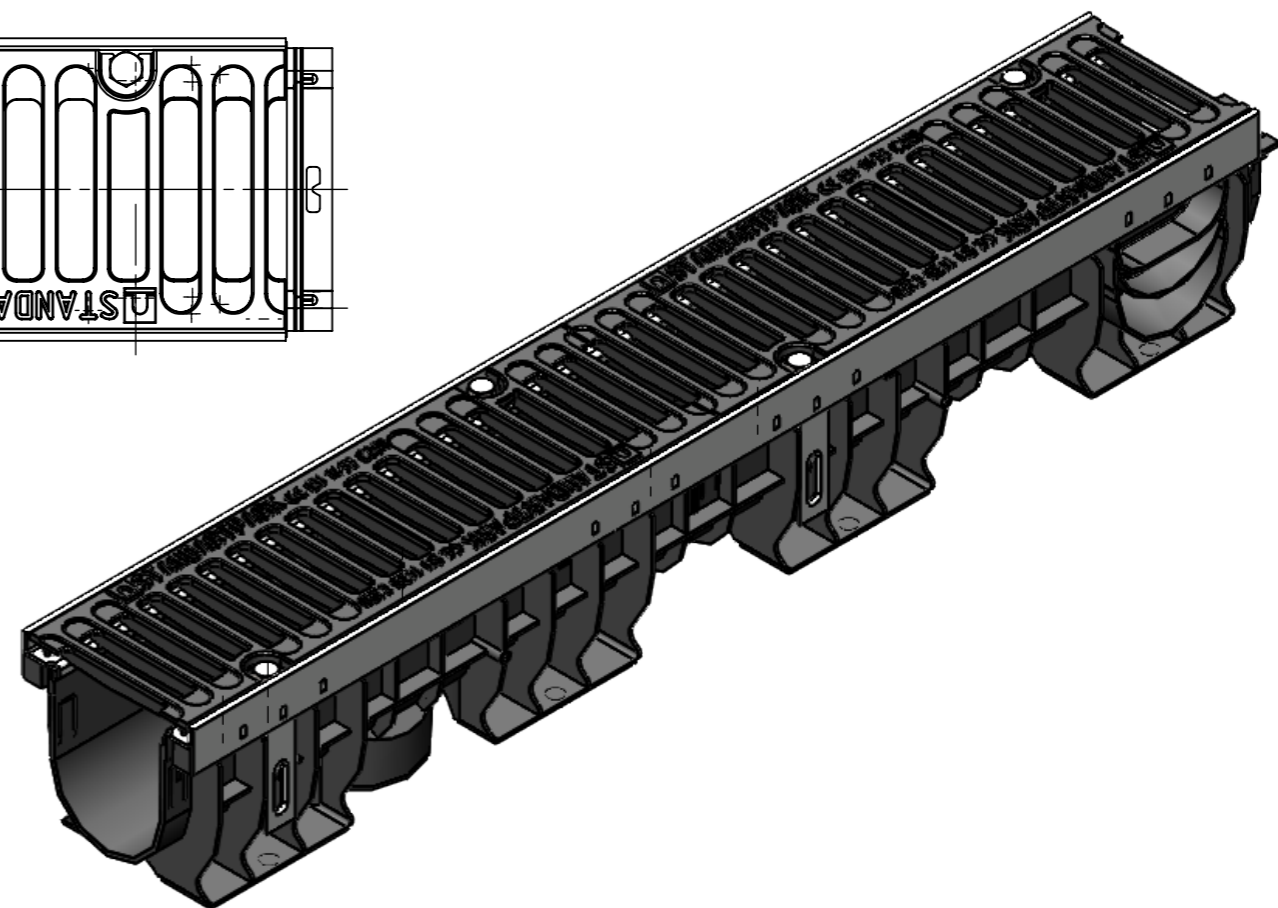

ЛВ-10.16.15-ПП-РВ-В4-ЩЗ

Перв. примен.

Справ. №

Подп. и дата

Инв. № дудл.

Взам.инв.

Подп. и дата

Инв. № подл.

					ЛВ-10.16.15-ПП-РВ-В4-ЩЗ			Арт. 0800033-М
Изм	Лист	И документа	Подп.	Дата	Комплект PolyMax Drive	Лит.	Масса	Масштаб
Разраб.		Денисова Н.А.		12.11.18			10.57	1:4
Пров.		Белецкий С.Л.						
Т. контр		Белецкий С.Л.				Лист	Листов 1	
Н. контр		Тюрина М.В.						
Утв.		Камышников О.А.						