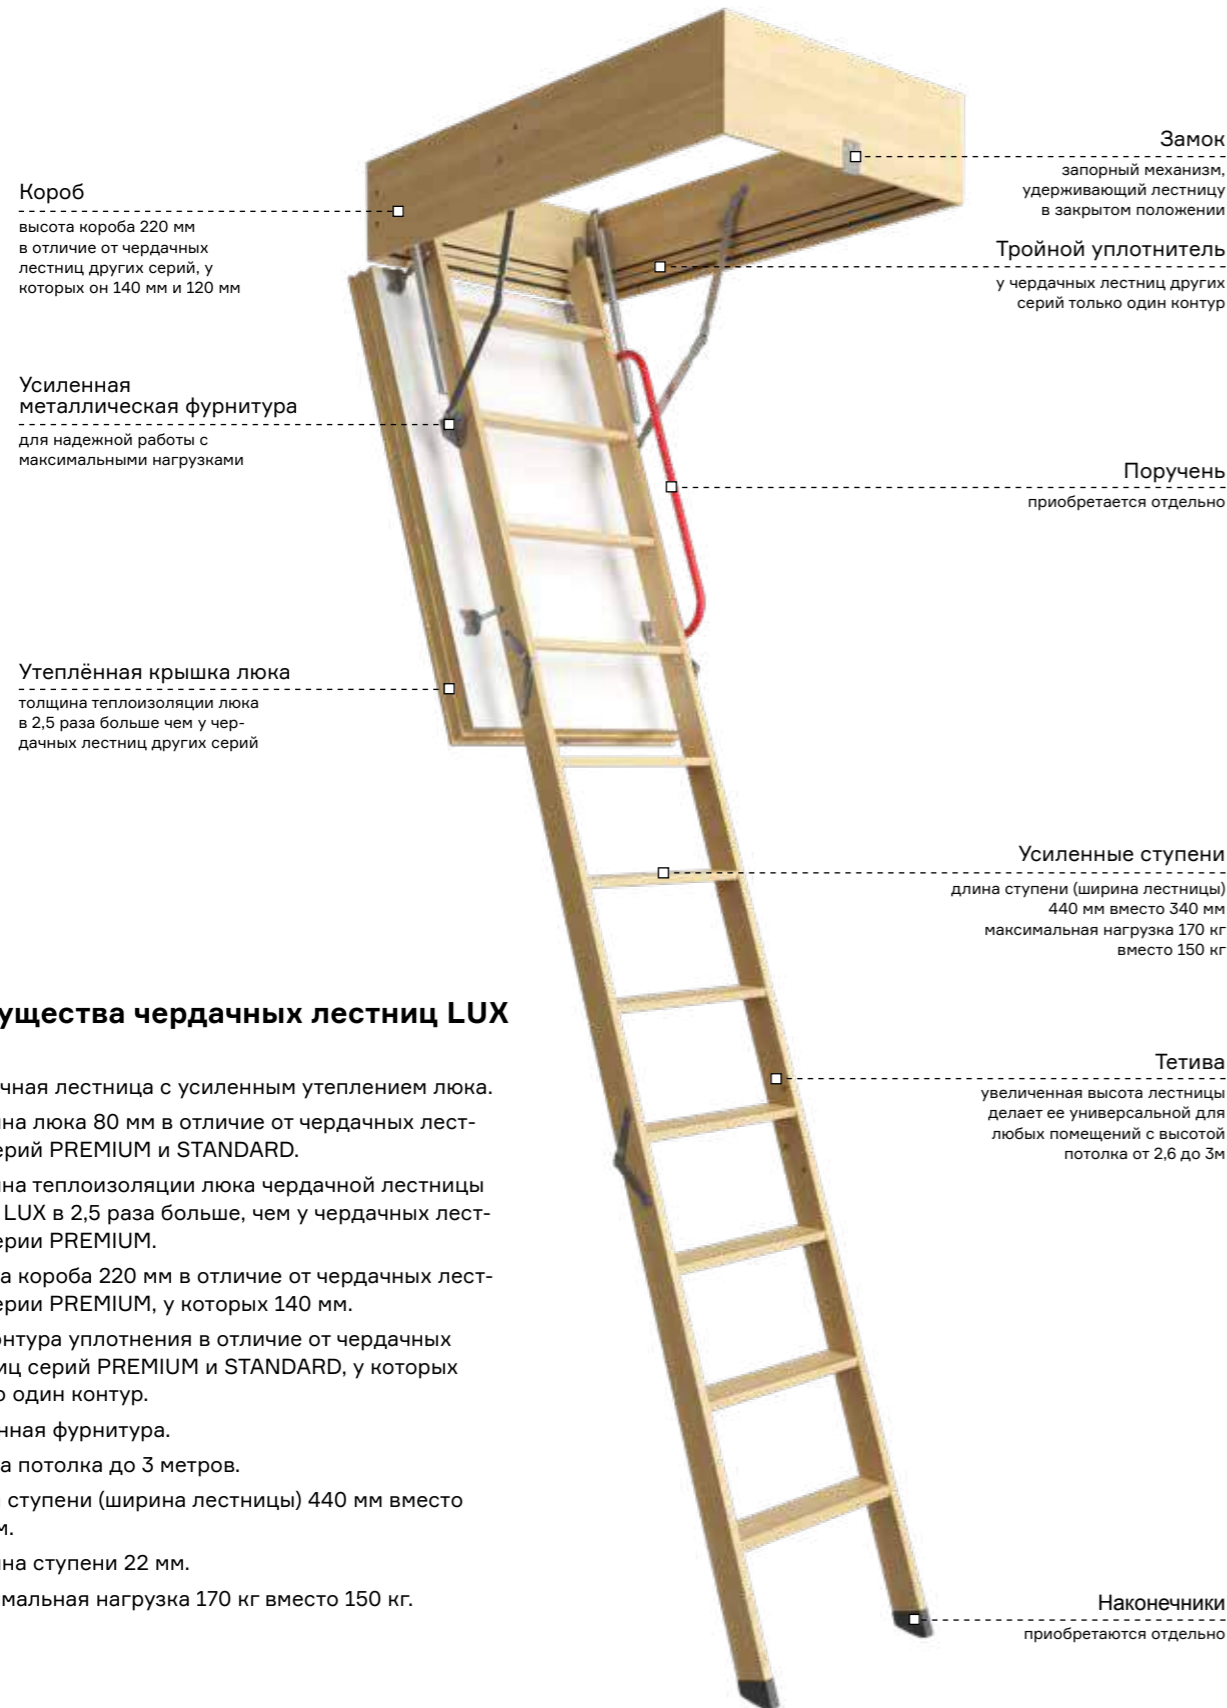

ЧЕРДАЧНЫЕ ЛЕСТНИЦЫ LUX

5 ПРИЧИН ДЛЯ ВЫБОРА ЧЕРДАЧНЫХ ЛЕСТНИЦ ДЁКЕ

Преимущества чердачных лестниц LUX

- Чердачная лестница с усиленным утеплением люка.
- Толщина люка 80 мм в отличие от чердачных лестниц серий PREMIUM и STANDARD.
- Толщина теплоизоляции люка чердачной лестницы серии LUX в 2,5 раза больше, чем у чердачных лестниц серии PREMIUM.
- Высота короба 220 мм в отличие от чердачных лестниц серии PREMIUM, у которых 140 мм.
- Три контура уплотнения в отличие от чердачных лестниц серий PREMIUM и STANDARD, у которых только один контур.
- Усиленная фурнитура.
- Высота потолка до 3 метров.
- Длина ступени (ширина лестницы) 440 мм вместо 340 мм.
- Толщина ступени 22 мм.
- Максимальная нагрузка 170 кг вместо 150 кг.

1

КРЕПКИЕ

Все чердачные лестницы Дёке имеют увеличенную до 22 мм толщину ступени, что на целых 10% больше, чем у многих других производителей. Повышенная до 170 кг грузоподъемность – то, что нужно, чтобы всегда чувствовать себя в безопасности.

2

КОМФОРТНЫЕ

Чердачные лестницы Дёке серий PREMIUM и LUX имеют ширину 440 мм. Это на 30% больше, чем у многих других производителей. Вы получаете в виде приятного бонуса дополнительно целых 100 мм комфорта. Пользоваться такой лестницей намного удобнее и комфортнее, особенно крупному взрослому человеку.

3

НАДЁЖНЫЕ

Все чердачные лестницы Дёке имеют исключительно металлические уголки крепления крышки люка, в отличие от пластмассовых, используемых многими производителями. Благодаря этому обеспечивается повышенная надежность лестницы и многолетняя комфортная и безотказная эксплуатация.

4

КРАСИВЫЕ

Лестницы Дёке серий PREMIUM и LUX выпускаются с белой ламинированной крышкой люка. Такая лестница выглядит намного привлекательнее серых неокрашенных лестниц многих других производителей. Вы также можете перекрасить люк в нужный вам цвет, чтобы органично вписать её в дизайн вашего дома.

5

УДОБНЫЕ

В лестницах Дёке отсутствует поперечная металлическая перекладина, которая часто присутствует в моделях других производителей. Теперь вы не споткнетесь о лишние конструктивные элементы. Конструкция лестниц Дёке устраняет подобный риск получения травмы, а также делает их удобными при частой эксплуатации.