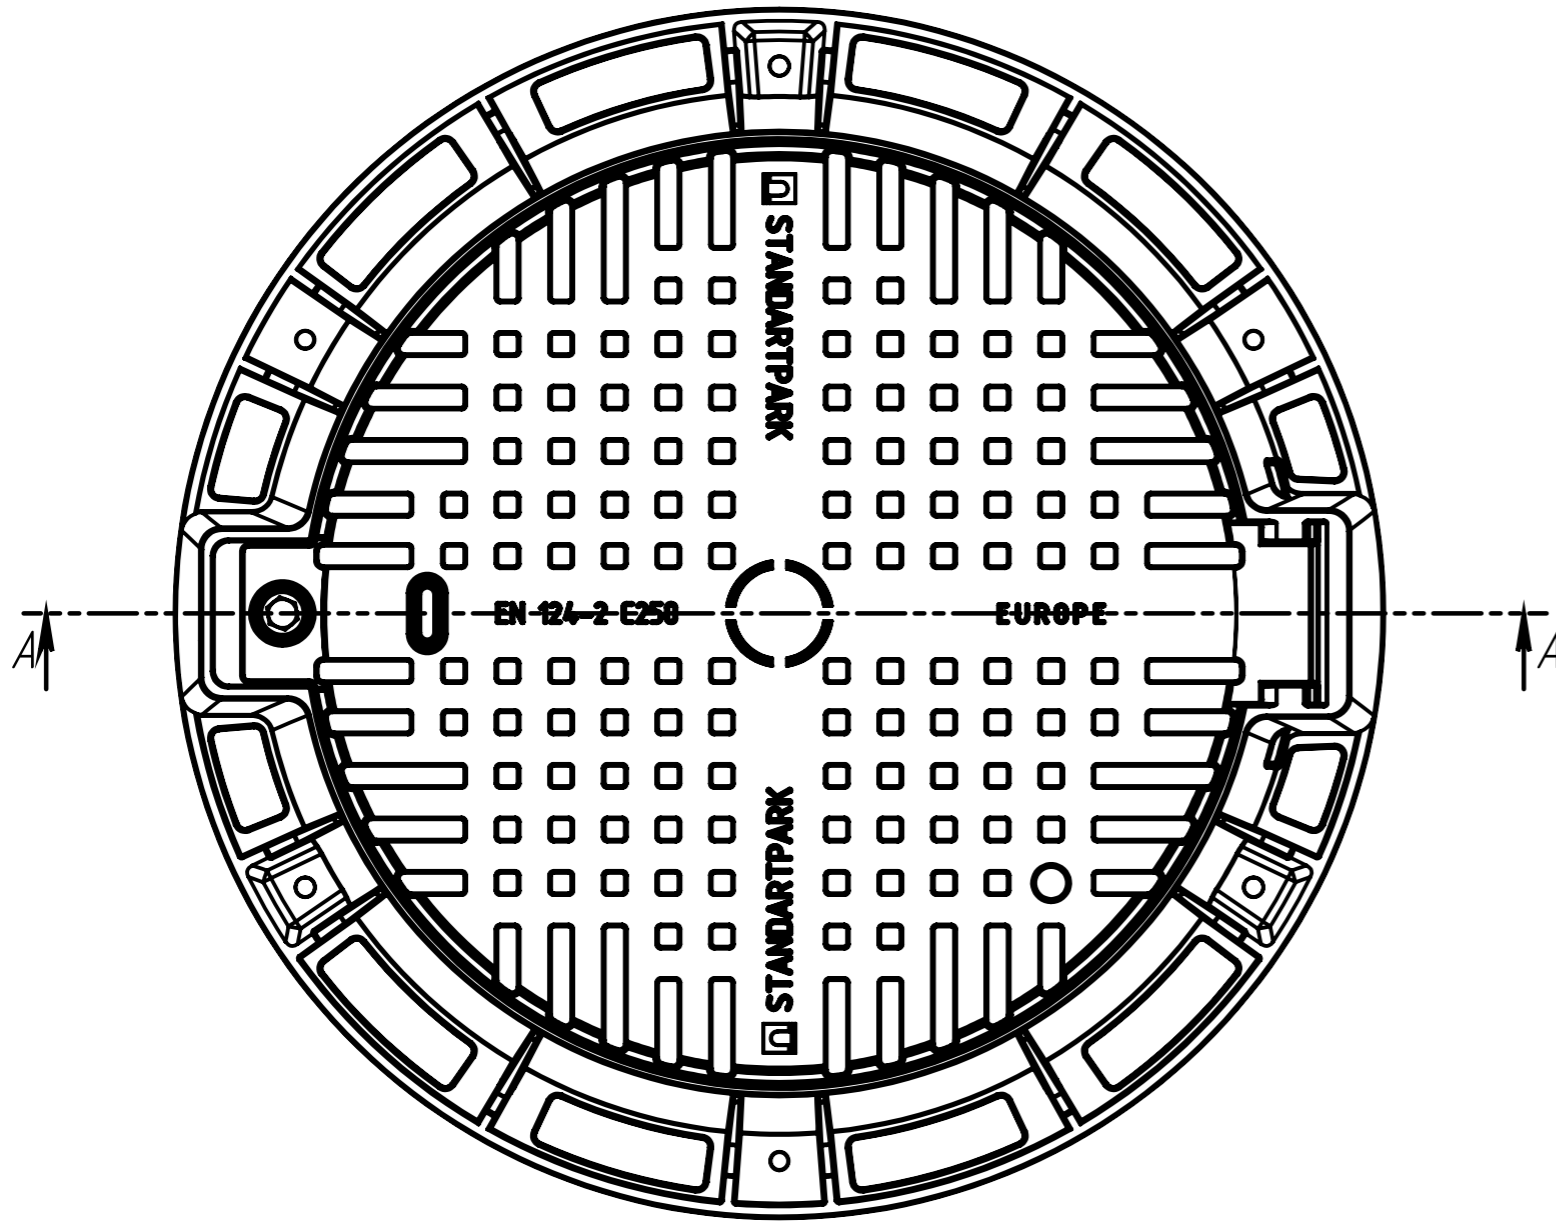

Л-60.80.10-В4-Ф4.000

Перв. примен.

Справ. №

Подп. и дата

Инв. № дудл.

Взаминв.

Подп. и дата

Инв. № подл.

A-A  
1:5

1. Согласно ГОСТ 26645-85 для отливки от 10 до 40 кг 9 класса точности отклонение от массы может составлять до 8%

					Л-60.80.10-В4-Ф4.000			Арт. 35258-45М
Изм	Лист	№ документа	Подп.	Дата	Люк тип ТМ(С250) В4-50	Лит.	Масса	Масштаб
Разраб.	Дыка			26.06.2019			43.78	1:10
Проб.	Качановский					Лист 1	Листов 1	
Т. контр	Цюрак							
Н. контр	Толстых							
Утв.	Волощук							