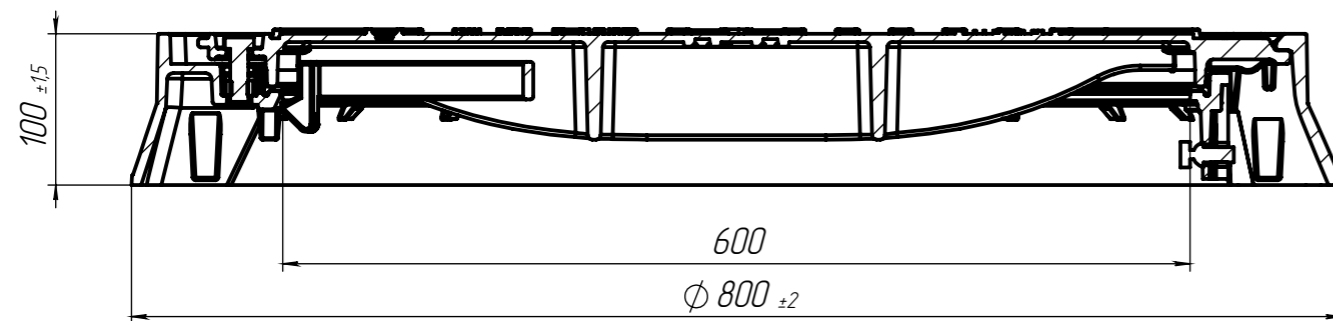

Л-60.80.10-В4-Ф4.000

Перв. примен.

Справ. №

Подп. и дата

Инв. № дудл.

Взаминв.

Подп. и дата

Инв. № подл.

A-A  
1:5

1. Согласно ГОСТ 26645-85 для отливки от 10 до 40 кг 9 класса точности отклонение от массы может составлять до 8%

					Л-60.80.10-В4-Ф4.000			Арт. 35258-45М
Изм	Лист	№ документа	Подп.	Дата	Люк тип ТМ(С250) В4-50	Лит.	Масса	Масштаб
Разраб.	Дыка			26.06.2019			43.78	1:10
Проб.	Качановский					Лист 1	Листов 1	
Т. контр	Цюрак							
Н. контр	Толстых							
Утв.	Волощук							