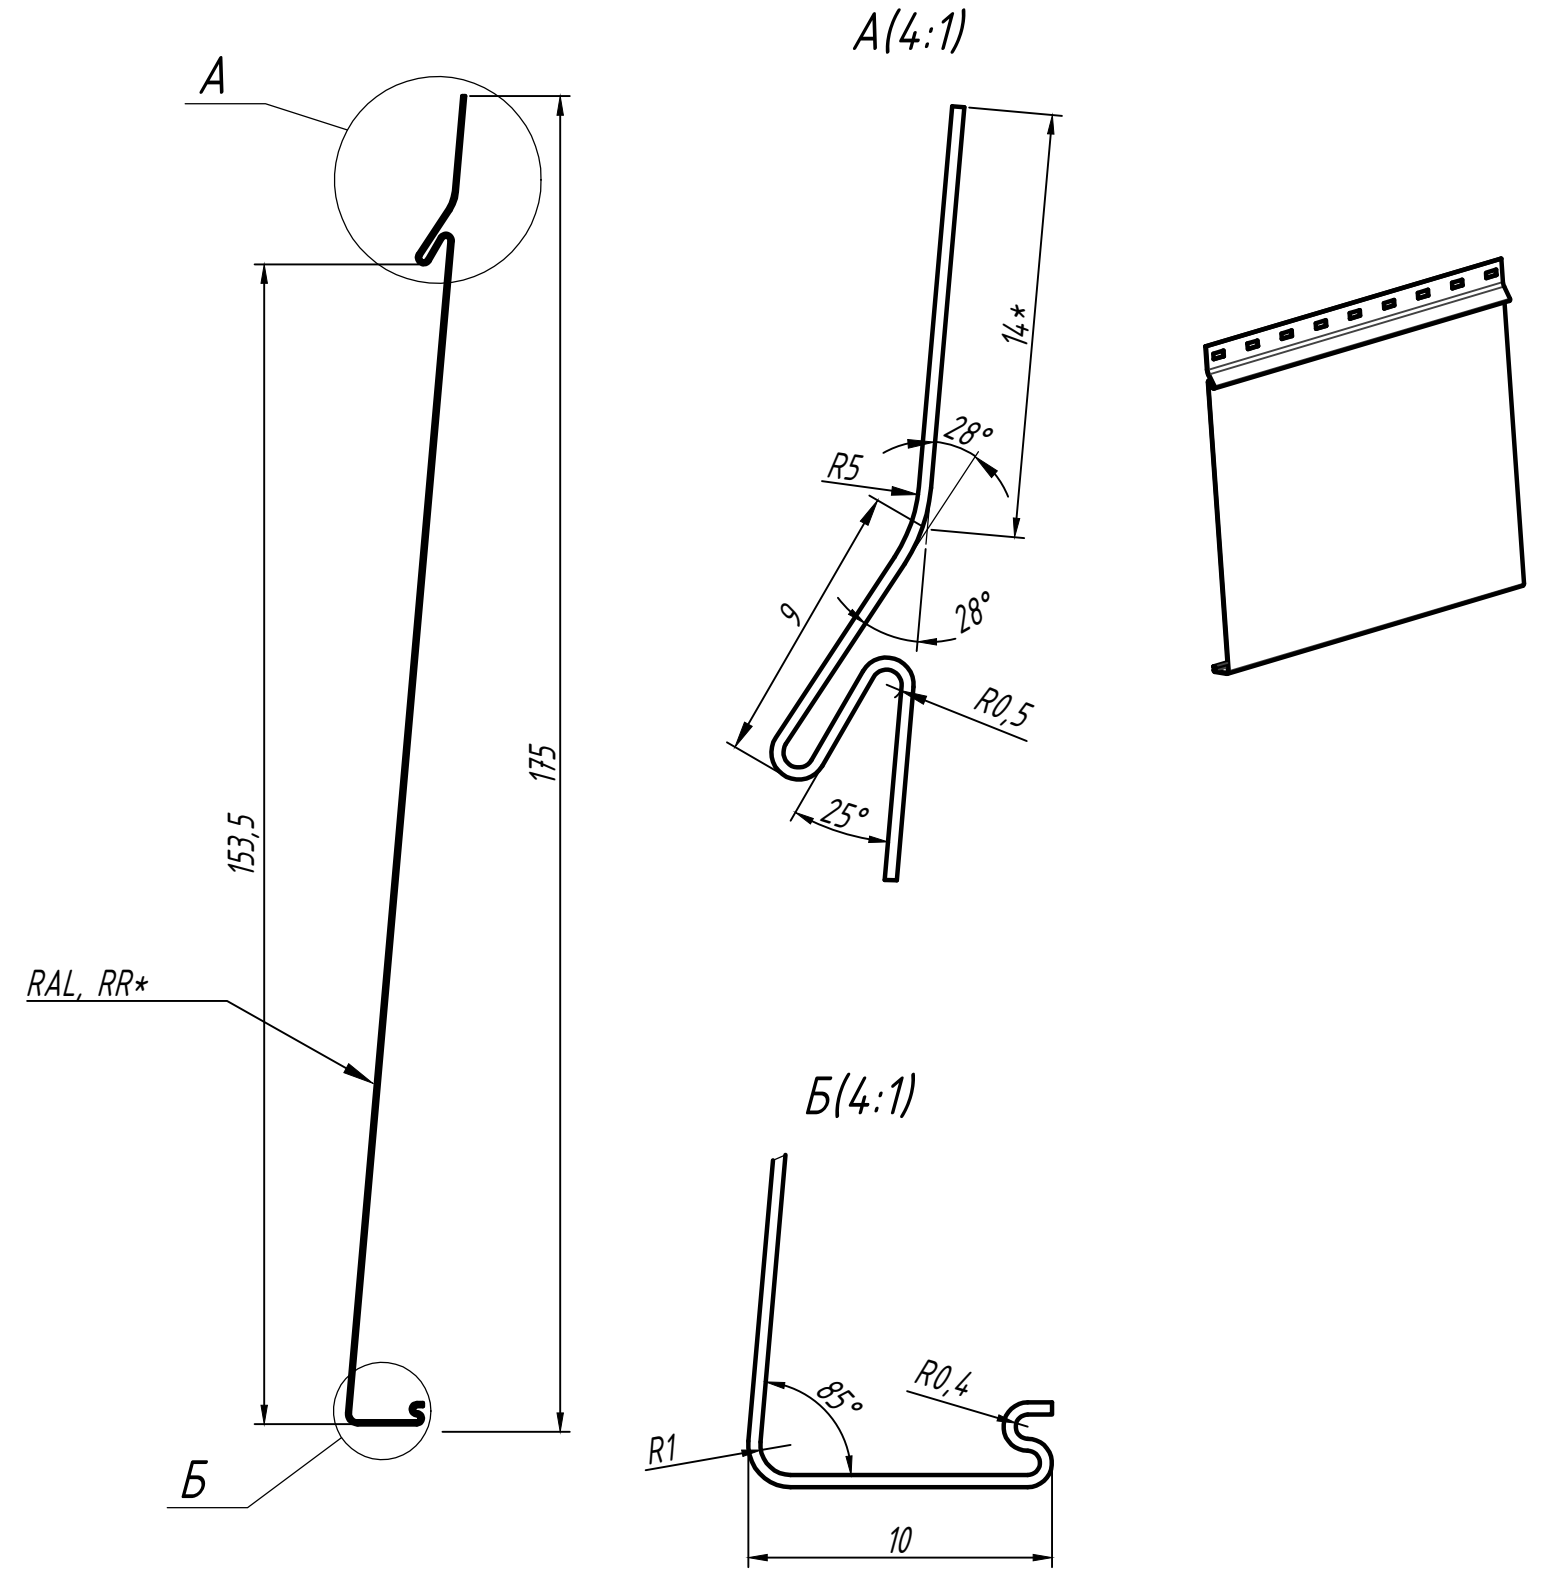

ФАСАДНАЯ СИСТЕМА. СКАНДИНАВСКАЯ ДОСКА УЗКАЯ

SV200

Инв. № подл.	Взам. инв. №	Инв. № дубл.	Подпись и дата

				СТ.ФС-00-001			
Изм/Лист	№ док.	Подпись	Дата	Фасадная система. Скандинавская доска узкая	Лит.	Масса	Масштаб
Разраб.						0,16	1:1
Пров.					Лист	Листов	
Т.контр.							
Н.контр.				Предварительно окрашенная оцинкованная сталь			aquasystem
Утверд.							